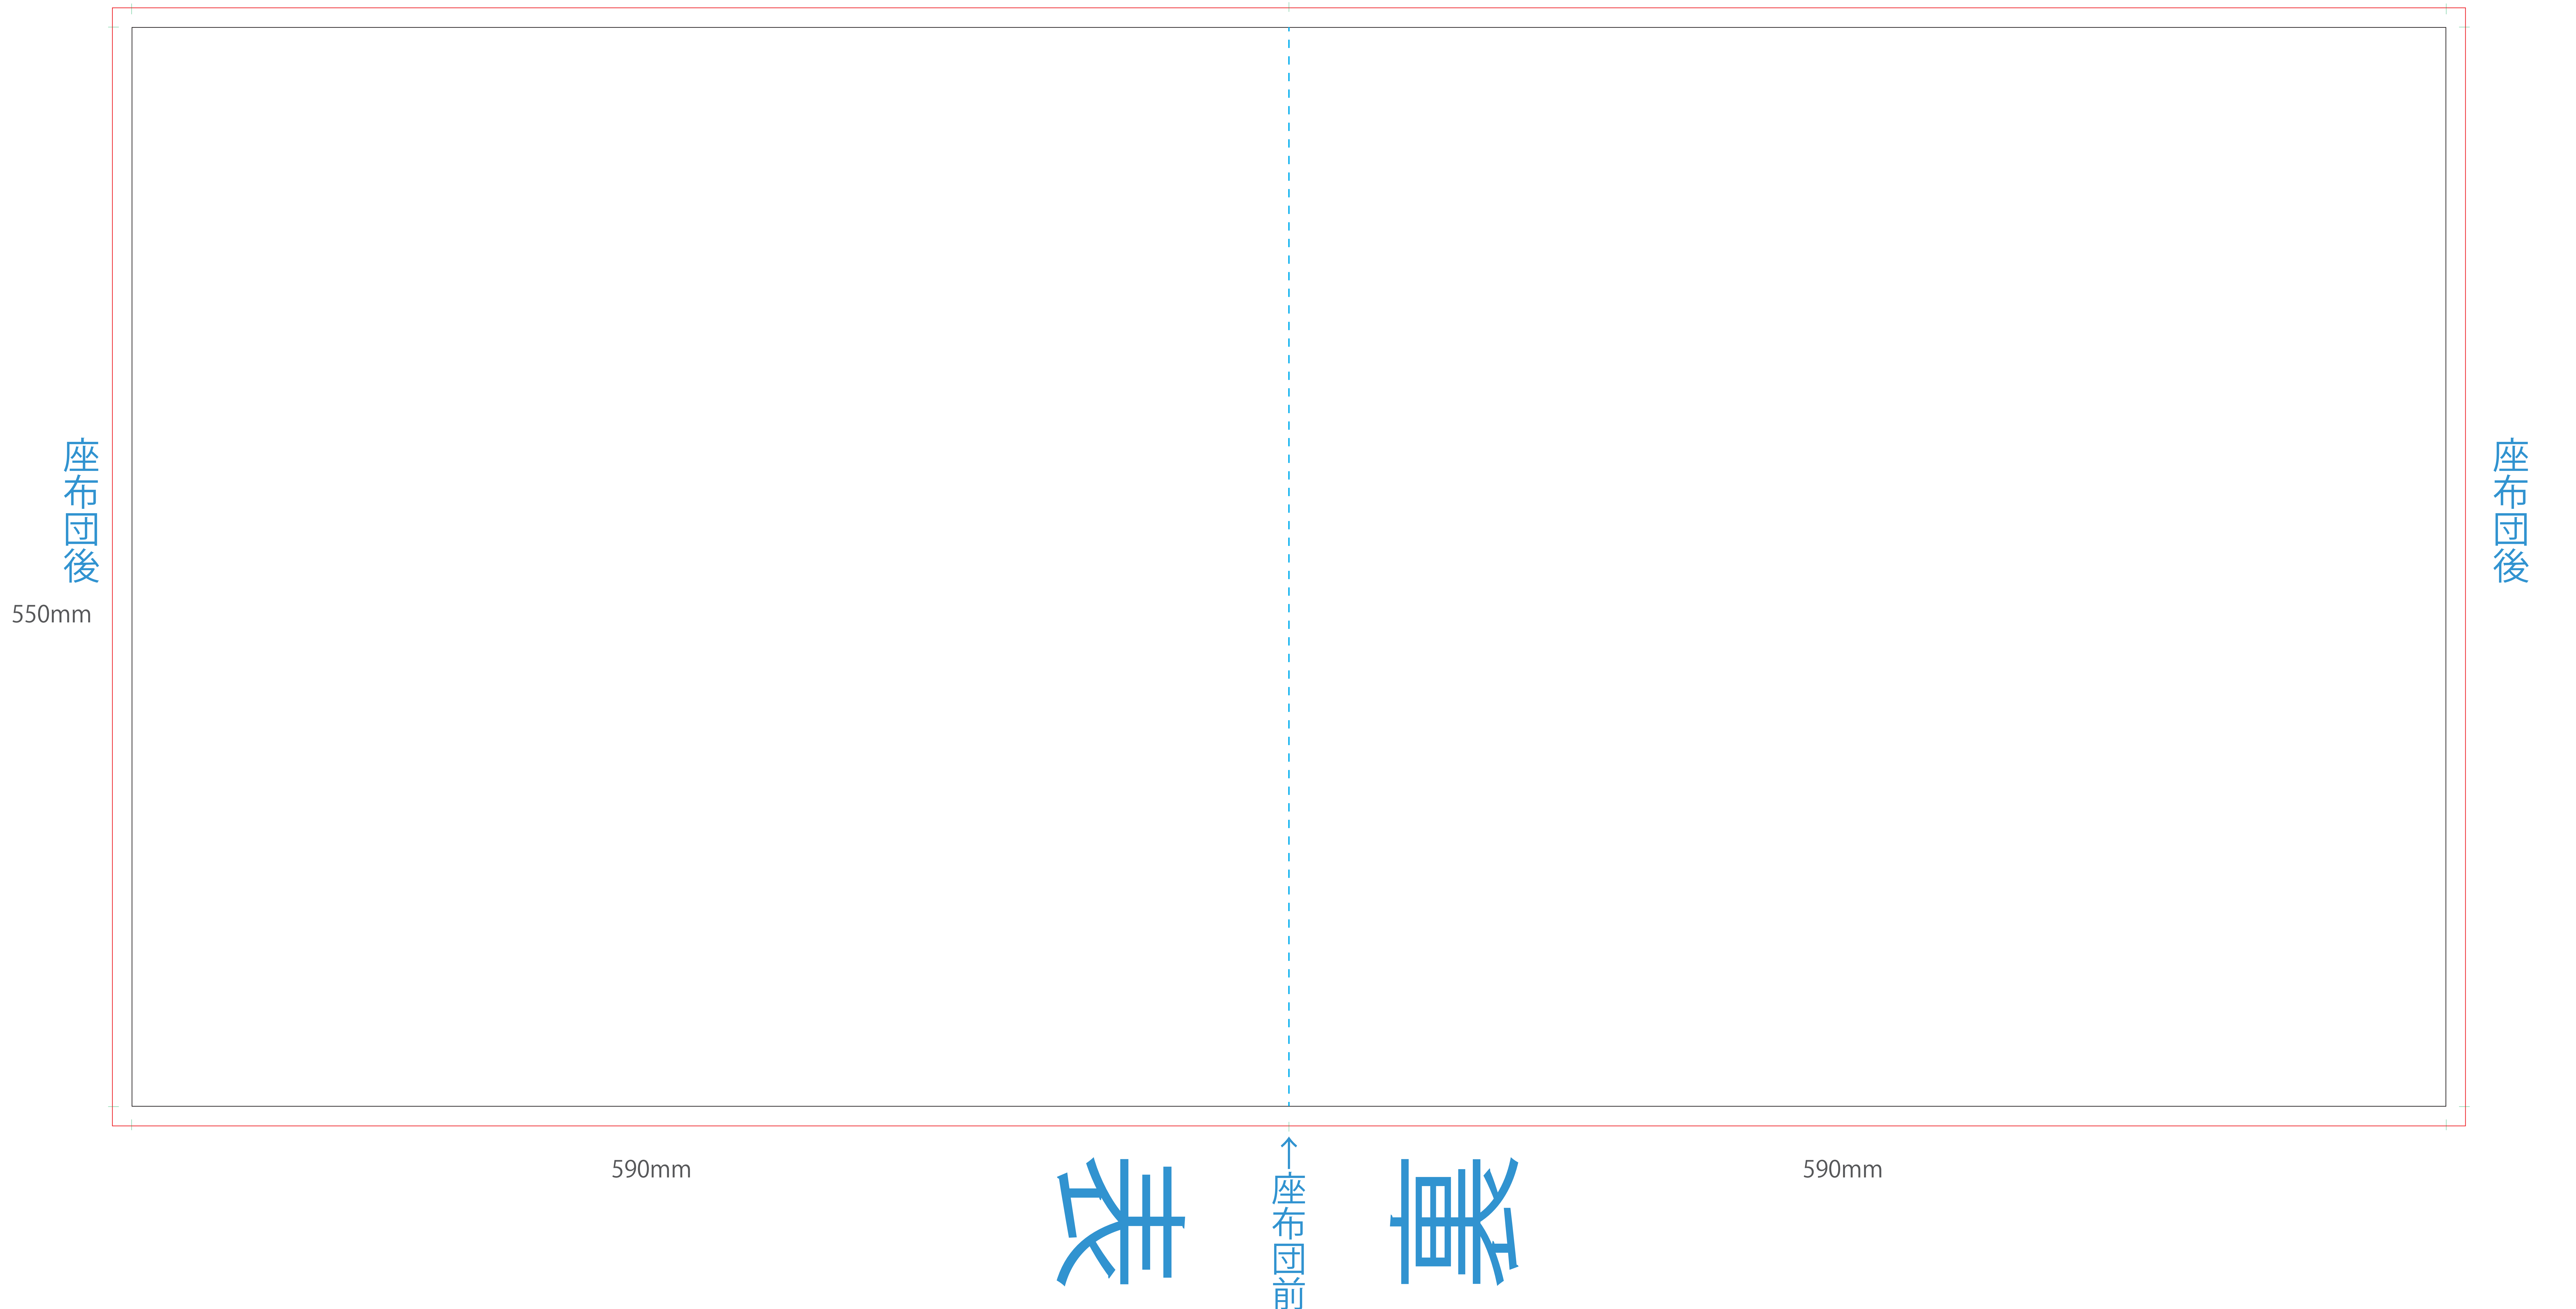

別注両面座布団テンプレート

座
布
団
後

550mm

座
布
団
後

590mm

裏

↑座
布
団
前

表

590mm